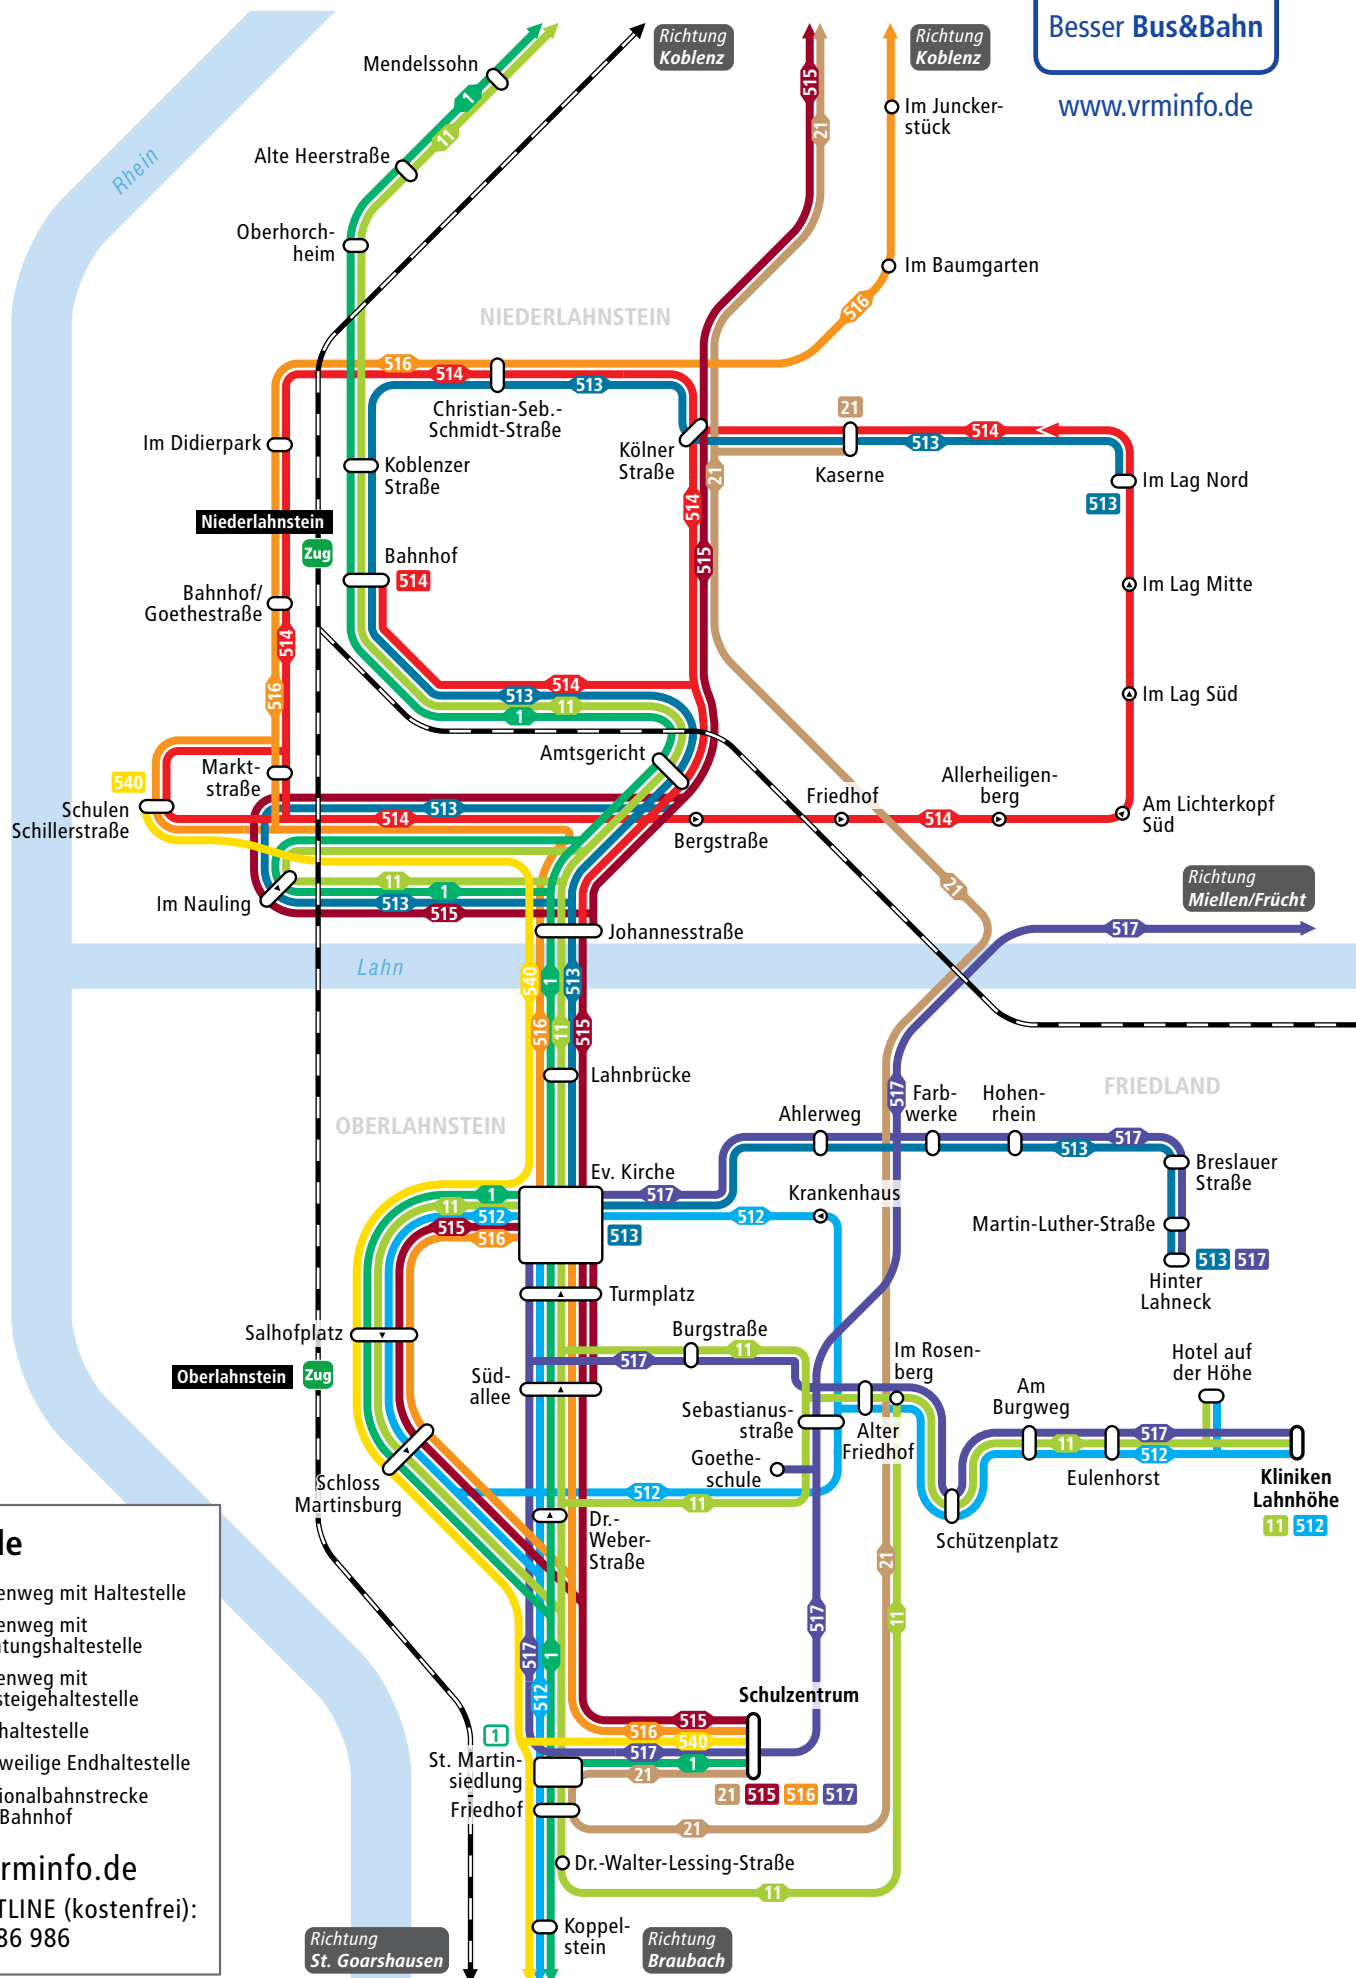

Lahnstein

Besser Bus&Bahn

www.vrminfo.de

Legende

- Linienweg mit Haltestelle
- Linienweg mit Richtungshaltestelle
- Linienweg mit Umsteigehaltestelle
- Endhaltestelle
- Zeitweilige Endhaltestelle
- Regionalbahnstrecke mit Bahnhof